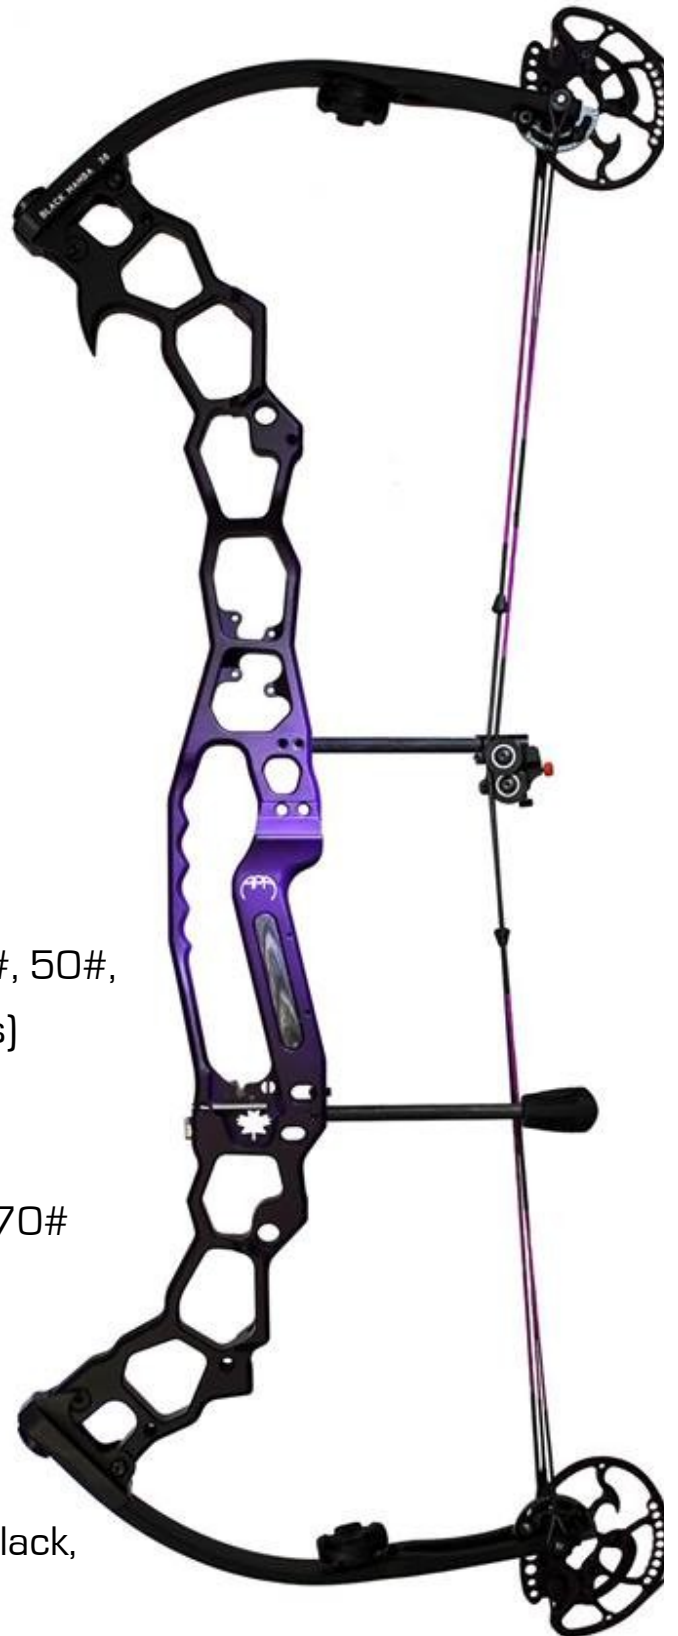

MAMBA 38 MT

Die Mamba 38xr ist ein leicht, schnell und genau, noch mehr Präzision mit dem neu entwickelten Mittelteil.

Eine exzellente Wahl für Scheiben-, Feld- und 3D-Schützen die ein größeres Achsmaß bevorzugen.

- M1 DualCam mit RDS
- IBO/ATA bis zu 340 fps
- Standhöhe 7" / 178mm
- Let Off 75%
- Achsmaß 38" / 96 cm
- Gewicht 2 Kg
- Erhältliche Zuggewichte 40#, 50#, 60#, 70# (80# mit Aufpreis)
- Auszugslängen 27" - 32,5" (68 - 82cm)
- Kinetische Energie 96,87 @70#

Standardfarben:

1. Desolve Wing Camo, 2. Matte Black, 3. Sandstone

Sonderfarben (Aufpreis:

4. Snakeskin, 5. Kuiu Verde 2.0, 6. Slate Grey, 7. Red, 8. Flow Green, 9. Covert Black, 10. Purple Fade